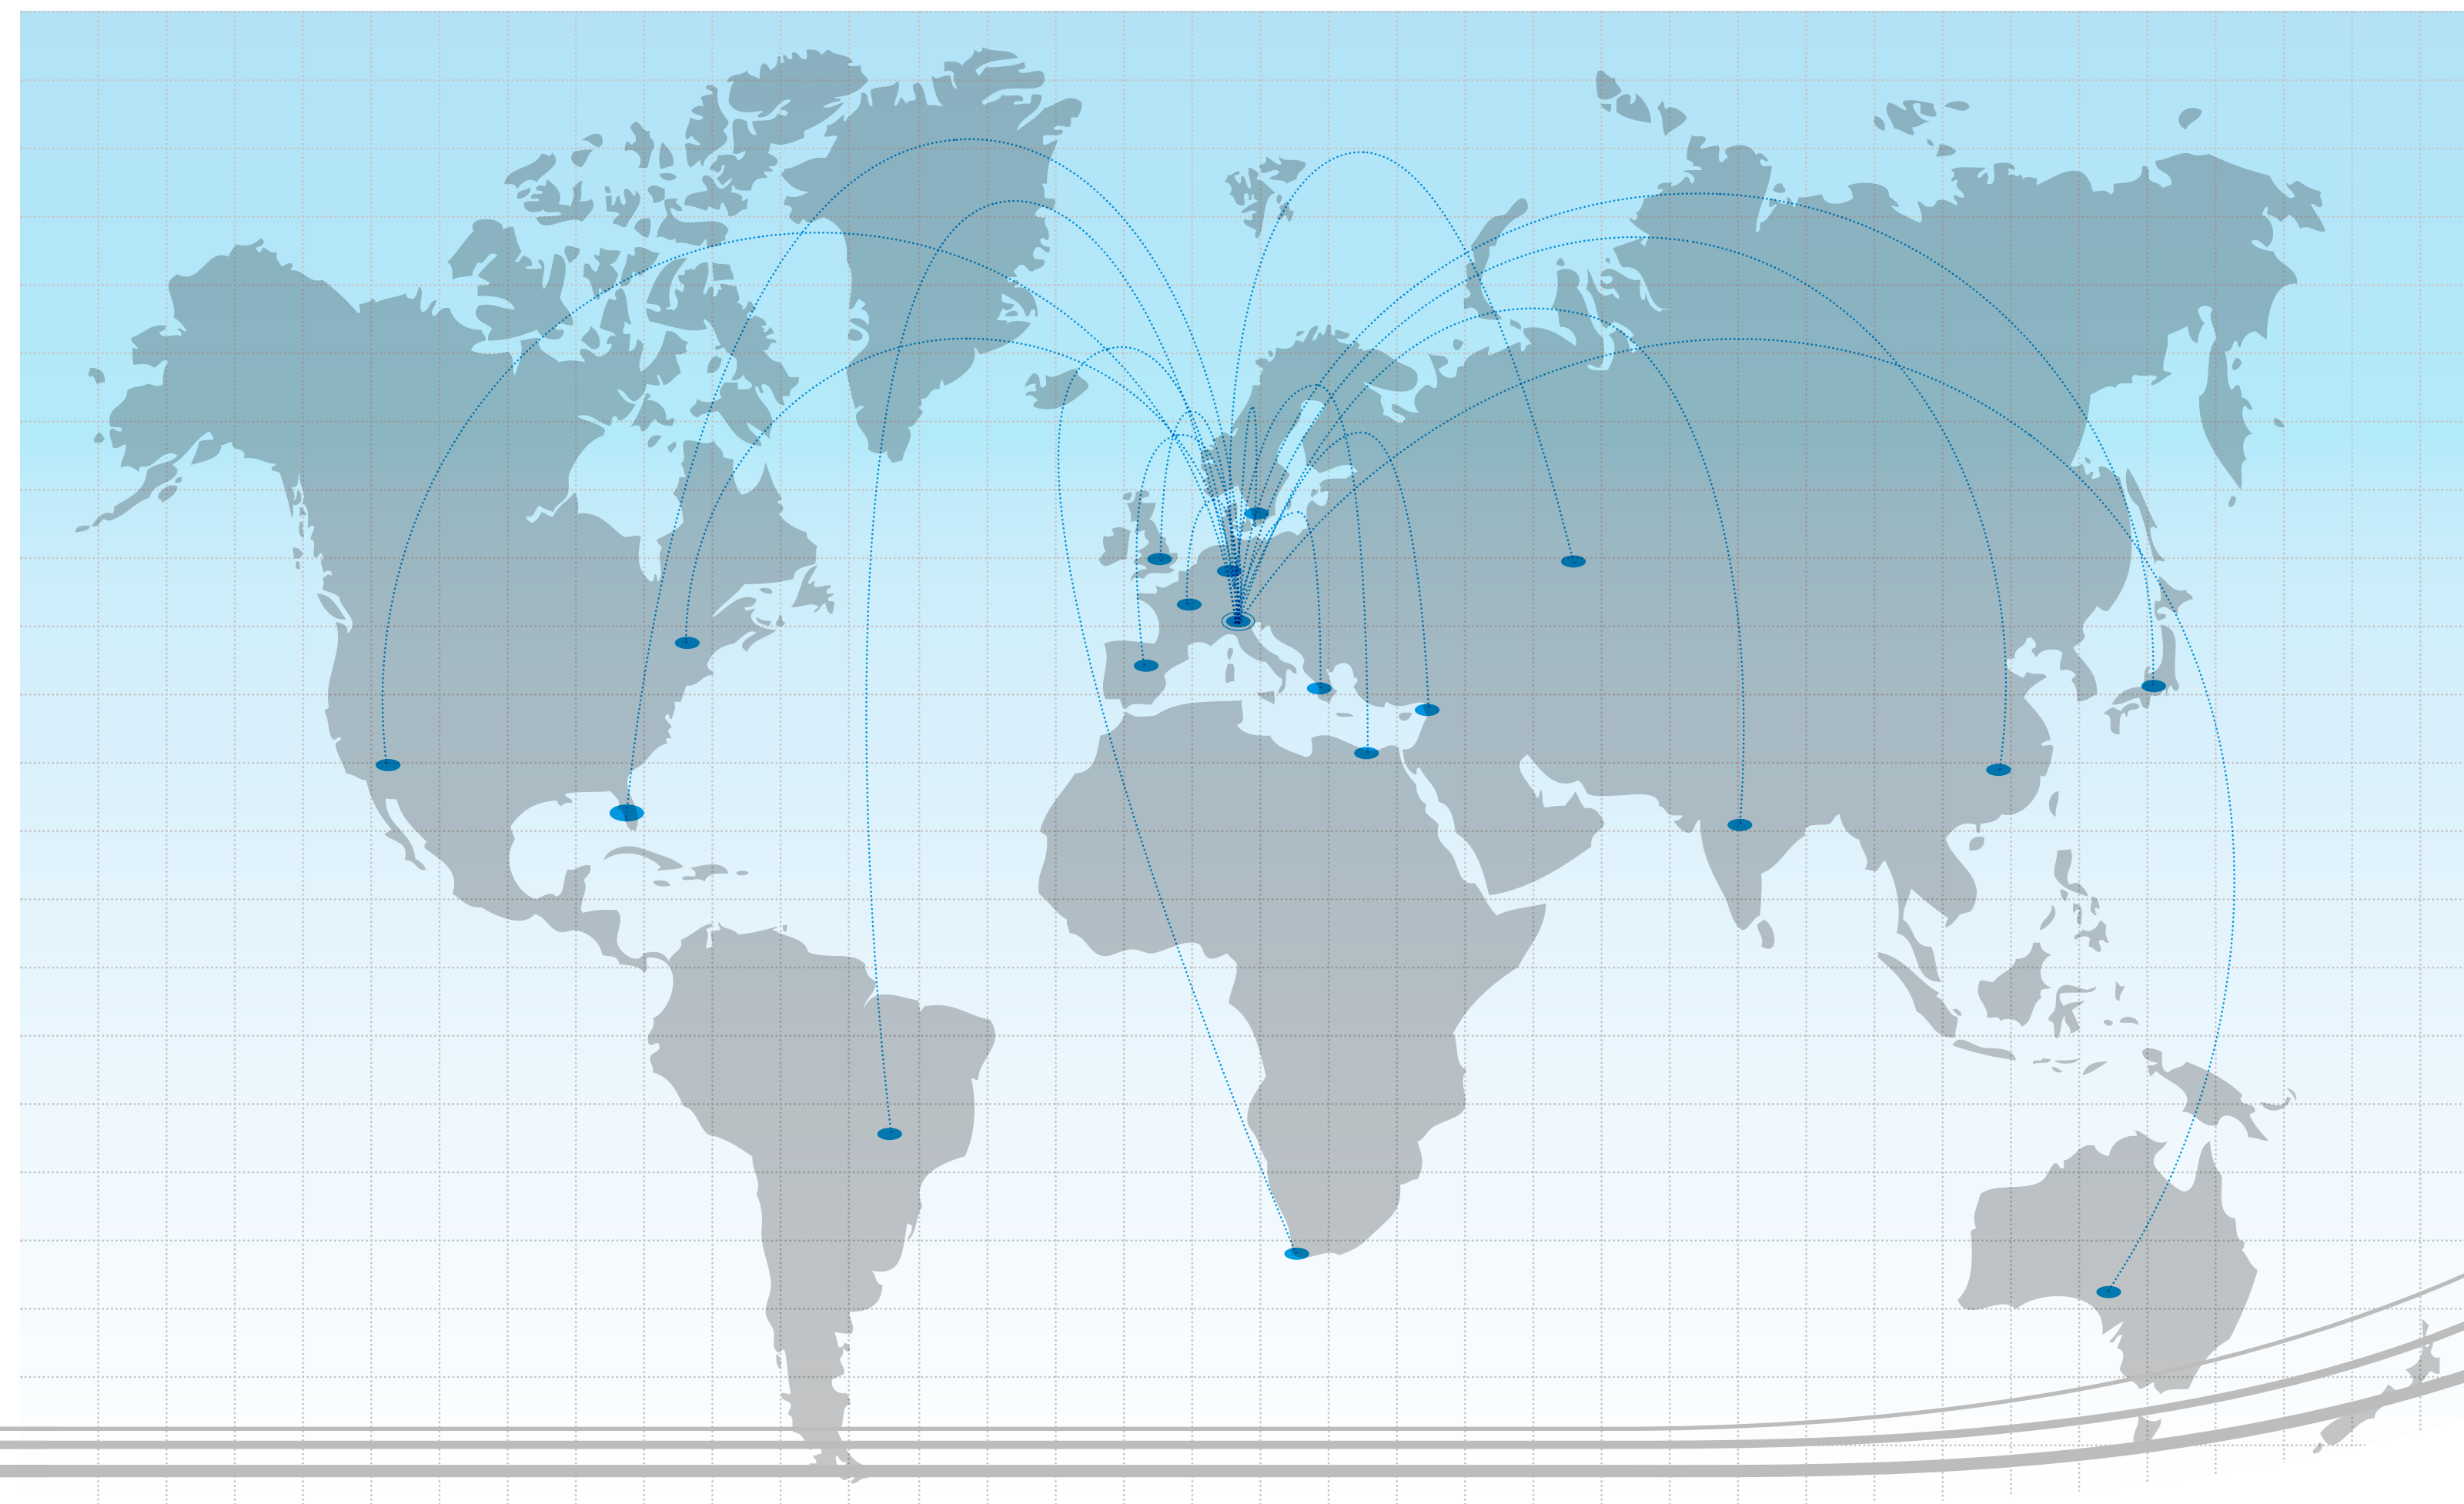

IN ITALIA, IN EUROPA E
NEL MONDO **INSPED** VUOL
DIRE UNA SOLA COSA:
**TRASPORTO E SERVIZIO
PERSONALIZZATO.**

Spedizioni nazionali e internazionali import/export via terra, aria e mare con partenze ed arrivi giornalieri o plurisettimanali a seconda delle destinazioni, in linea con le vostre esigenze.